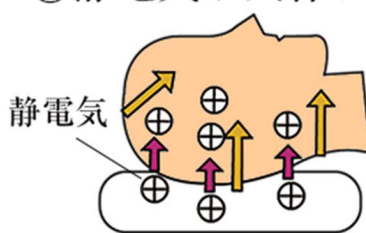

眠りの“質”落ちていませんか？

- 寝ても疲れが取れない
 - 眠りが浅く何度も起きる
 - 首や肩がこりやすい
- ...etc

目覚めスッキリ♪ 身体もすっきり!

この「空ねる枕」は心地良い眠りを妨げる**静電気**を**除去**し快眠をご提供します。

快眠ポイント① 「静電気除電カプセル」の構造

「静電気除電カプセル」は生体電流の乱れをスムーズにする『丸山式コイルブラックアイ※』に使用されているコイル、2種類のコンデンサ、シリコンダイオードを内蔵したカプセルに、磁気テープを巻きつけています。

このカプセルで体の全ての静電気を除電するのではなく、体に溜まりすぎた静電気を除電する目的で、7個の「静電気除電カプセル」を内蔵しています。

※生体電流を整える効果を持つ小さなコイル（一般医療機器）

静電気除電カプセル

★の箇所に静電気除電カプセルが内蔵されています。

快眠ポイント② 枕の中で発生する静電気をカプセルでブロック！

① 枕の中で発生

② 静電気が人体に移行

③ 静電気をブロック

利用者の声

- ★ 頭痛が無くなりました。
- ★ 朝までぐっすり眠りにつくことができました。
- ★ 首もしっかりサポートしてくれて、肩こりが楽になりました。

世界初の静電気除去枕

くう 空ねる枕

サイズ：幅38×長さ58×高さ10cm 重量：700g

15,238円 (税抜)

肩がスッポリおさまるカーブ

通気性に優れたメッシュ素材