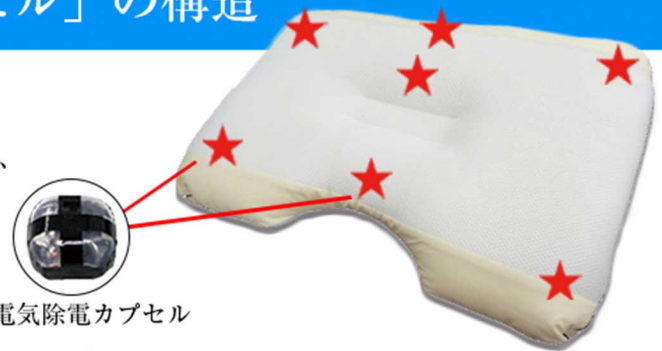

眠りの“質”落ちていませんか？

- 寝ても疲れが取れない
 - 眠りが浅く何度も起きる
 - 首や肩がこりやすい
- ...etc

目覚めスッキリ♪ 身体もすっきり!

この「空ねる枕」は心地良い眠りを妨げる**静電気**を**除去**し快眠をご提供します。

快眠ポイント① 「静電気除電カプセル」の構造

「静電気除電カプセル」は生体電流の乱れをスムーズにする『丸山式コイルブラックアイ※』に使用されているコイル、2種類のコンデンサ、シリコンダイオードを内蔵したカプセルに、磁気テープを巻きつけています。

このカプセルで体の全ての静電気を除電するのではなく、体に溜まりすぎた静電気を除電する目的で、7個の「静電気除電カプセル」を内蔵しています。

※生体電流を整える効果を持つ小さなコイル（一般医療機器）

静電気除電カプセル

★の箇所に静電気除電カプセルが内蔵されています。

快眠ポイント② 枕の中で発生する静電気をカプセルでブロック！

① 枕の中で発生

② 静電気が人体に移行

③ 静電気をブロック

利用者の声

- ★ 頭痛が無くなりました。
- ★ 朝までぐっすり眠りにつくことができました。
- ★ 首もしっかりサポートしてくれて、肩こりが楽になりました。

世界初の静電気除去枕

くう 空ねる枕

サイズ：幅38×長さ58×高さ10cm 重量：700g

15,238円 (税抜)

肩がスッポリおさまるカーブ

通気性に優れたメッシュ素材