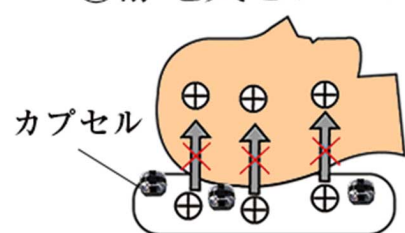

眠りの“質”落ちていませんか？

- 寝ても疲れが取れない
 - 眠りが浅く何度も起きる
 - 首や肩がこりやすい
- ...etc

目覚めスッキリ♪ 身体もすっきり!

この「空ねる枕」は心地良い眠りを妨げる**静電気**を**除去**し快眠をご提供します。

快眠ポイント① 「静電気除電カプセル」の構造

「静電気除電カプセル」は生体電流の乱れをスムーズにする『丸山式コイルブラックアイ※』に使用されているコイル、2種類のコンデンサ、シリコンダイオードを内蔵したカプセルに、磁気テープを巻きつけています。

このカプセルで体の全ての静電気を除電するのではなく、体に溜まりすぎた静電気を除電する目的で、7個の「静電気除電カプセル」を内蔵しています。

※生体電流を整える効果を持つ小さなコイル（一般医療機器）

静電気除電カプセル

★の箇所に静電気除電カプセルが内蔵されています。

快眠ポイント② 枕の中で発生する静電気をカプセルでブロック！

① 枕の中で発生

② 静電気が人体に移行

③ 静電気をブロック

利用者の声

- ★ 頭痛が無くなりました。
- ★ 朝までぐっすり眠りにつくことができました。
- ★ 首もしっかりサポートしてくれて、肩こりが楽になりました。

世界初の静電気除去枕

くう 空ねる枕

サイズ：幅38×長さ58×高さ10cm 重量：700g

15,238円 (税抜)

肩がスッポリおさまるカーブ

通気性に優れたメッシュ素材