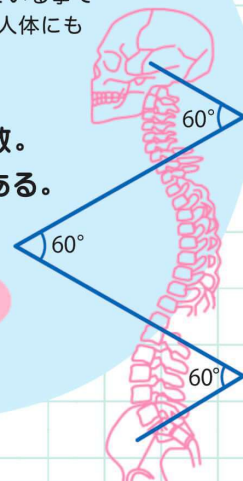

美姿勢革命。

丸い背中のカーブが最も美しい！

呼吸が深くなります！

その結果…

全身の循環が良くなる！

姿勢の改善！

その結果…

ねこ背、平背、ストレート
スパイン、反り腰の適応、
肩こり、腰痛の軽減

アンチエイジング！

その結果…

肋骨とウエストを狭めて
スリムに！

丸い背中のカーブは 63度が理想。

橋の構造にも応用されている事で
有名なトラスの法則は、人体にも
重要な要素なのです。

- 安定する。
- 衝撃を分散。
- 柔軟性がある。

特徴

POINT 1 寝るだけで姿勢を矯正します！

反り腰、ねこ背、ストレートネックなどの姿勢のゆがみを、寝ながら矯正することにより、良い状態を保てるようになります。矯正姿勢を保つ事ができるために、靭帯の粘性に働きかけ姿勢矯正を促します。

POINT 2 呼吸が楽になります！

寝るだけで上体が屈曲位になることで、胸腹部が陰圧になり、自然に空気が肺に入ってきて、その結果、呼吸が深くなります。

POINT 3 うつぶせ寝が楽にできます！

うつぶせ寝では腰部が反るため、腰を痛める可能性があります。治療院のように、クリエピローは逆にして、うつぶせ寝ができます。枕の胴体が長いので、骨盤を安定させます。

POINT 4 就寝時の姿勢が楽になります！

仰向け、うつ伏せ、横向き寝など、家庭でも施術の時でも、部位対応します。横向きの時でも、頭の位置が安定します。

使い方はいろいろ！

- ご家庭で！
就寝用の枕として！

- 治療院・エステ・病院で！
施術時のうつ伏せ・
仰向け用の枕として！

- ジムやご家庭で！
4DSのエクササイズ
用として！

CREA
PILLOW

the LINE UP